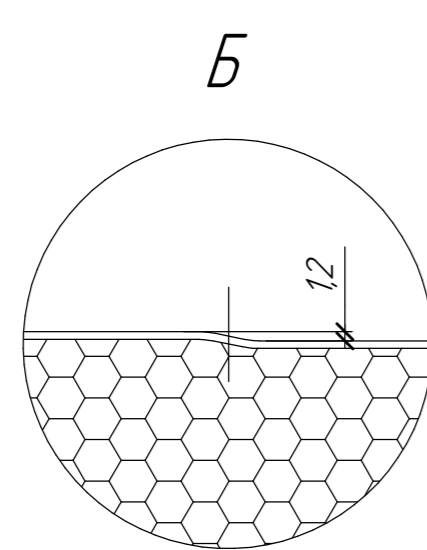

Стык панелей "Трапеция 50/11"

Стык панелей "Трапеция 50/50"

Стык панелей "Гладкая"

1\* - данные размеры см. по таблице 1

Таблица 1

Размер "С", мм	Размер "Д", мм	Толщина сэндвич-панели, мм
54	53,7	60
74	73,7	80
94	93,7	100
114	113,7	120
134	133,7	140

				DH/S-TKP-R3					
Изм.	Кол-во	Лист	№ док.	Подп.	Дата	Кровельные PIR сэндвич-панели с замком R3	Стадия	Масса	Масштаб
Разраб.			Варабин П.А.		22.03.2021		Лист 4	Листов	
Проб.			Егоров П.В.		22.03.2021				
							DoorHan		