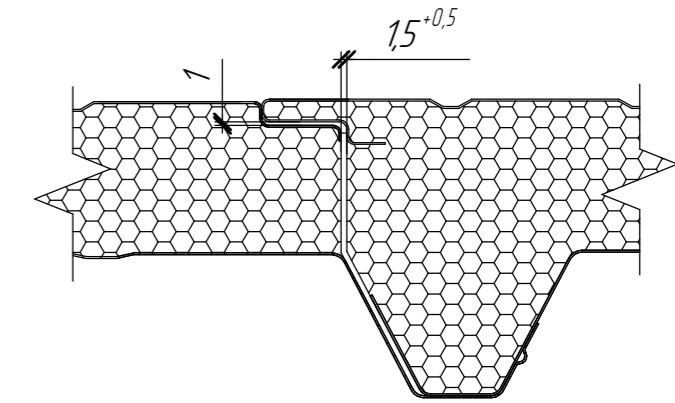

Стык панелей "Трапеция 50/11"

Стык панелей "Трапеция 50/50"

Стык панелей "Гладкая"

1\* - данные размеры см. по таблице 1

Таблица 1

Размер "С", мм	Размер "Д", мм	Толщина сэндвич-панели, мм
54	53,7	60
74	73,7	80
94	93,7	100
114	113,7	120
134	133,7	140

				DH/S-TKP-R3					
Изм.	Кол-во	Лист	№ док.	Подп.	Дата	Кровельные PIR сэндвич-панели с замком R3	Стадия	Масса	Масштаб
Разраб.			Варабин П.А.		22.03.2021		Лист 4	Листов	
Проб.			Егоров П.В.		22.03.2021				
							DoorHan		