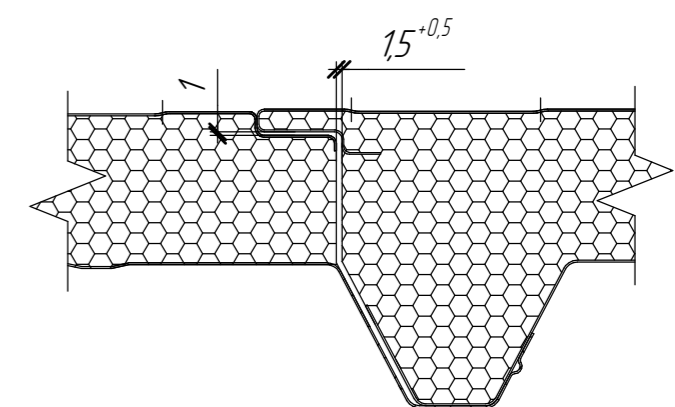

Стык панелей "Трапеция 50/11"

Стык панелей "Трапеция 50/50"

Стык панелей "Гладкая"

1\* - данные размеры см. по таблице 1

Таблица 1

Размер "С", мм	Размер "Д", мм	Толщина сэндвич-панели, мм
54	53,7	60
74	73,7	80
94	93,7	100
114	113,7	120
134	133,7	140

				DH/S-TKP-R3					
Изм.	Кол-во	Лист	№ док.	Подп.	Дата	Кровельные PIR сэндвич-панели с замком R3	Стадия	Масса	Масштаб
Разраб.			Варабин П.А.		22.03.2021		Лист 4	Листов	
Проб.			Егоров П.В.		22.03.2021				
							DoorHan		