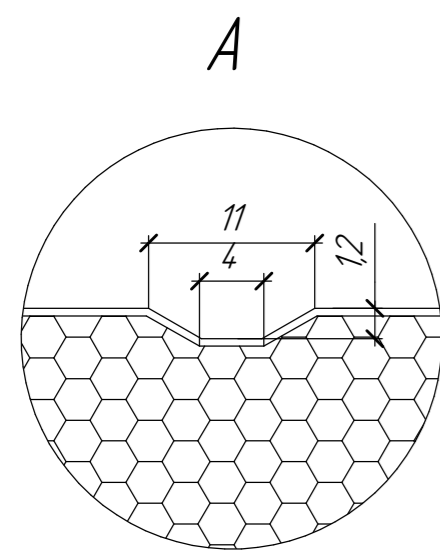

Стык панелей "Трапеция 50/11"

Стык панелей "Трапеция 50/50"

Стык панелей "Гладкая"

1\* - данные размеры см. по таблице 1

Таблица 1

Размер "С", мм	Размер "Д", мм	Толщина сэндвич-панели, мм
54	53,7	60
74	73,7	80
94	93,7	100
114	113,7	120
134	133,7	140

				DH/S-TKP-R3					
Изм.	Кол-во	Лист	№ док.	Подп.	Дата	Кровельные PIR сэндвич-панели с замком R3	Стадия	Масса	Масштаб
Разраб.			Варабин П.А.		22.03.2021		Лист 4	Листов	
Проб.			Егоров П.В.		22.03.2021				
							DoorHan		