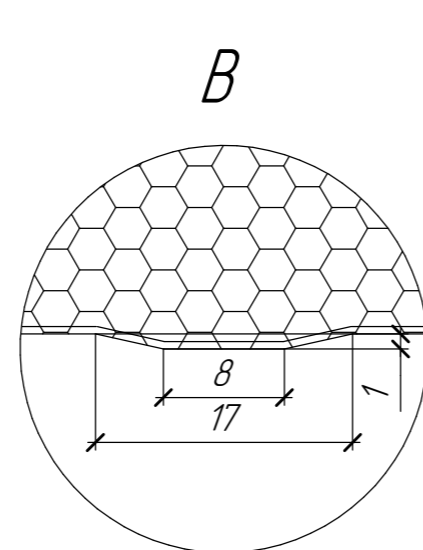

Стык панелей "Трапеция 50/11"

Стык панелей "Трапеция 50/50"

Стык панелей "Гладкая"

1\* - данные размеры см. по таблице 1

Таблица 1

Размер "С", мм	Размер "Д", мм	Толщина сэндвич-панели, мм
54	53,7	60
74	73,7	80
94	93,7	100
114	113,7	120
134	133,7	140

				DH/S-TKP-R3					
Изм.	Кол-во	Лист	№ док.	Подп.	Дата	Кровельные PIR сэндвич-панели с замком R3	Стадия	Масса	Масштаб
Разраб.			Варабин П.А.		22.03.2021		Лист 4	Листов	
Проб.			Егоров П.В.		22.03.2021				
							DoorHan		