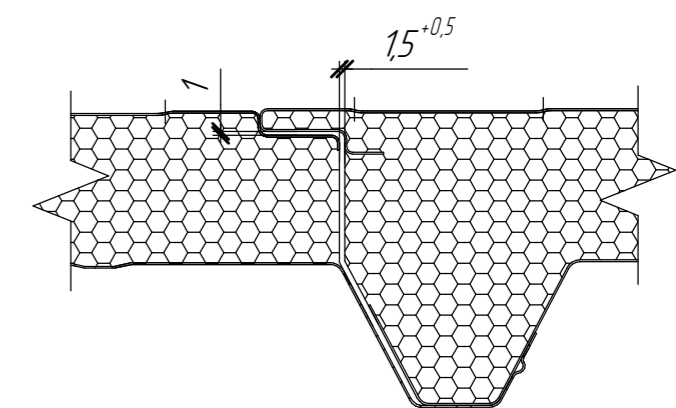

Стык панелей "Трапеция 50/11"

Стык панелей "Трапеция 50/50"

Стык панелей "Гладкая"

1\* - данные размеры см. по таблице 1

Таблица 1

Размер "С", мм	Размер "Д", мм	Толщина сэндвич-панели, мм
54	53,7	60
74	73,7	80
94	93,7	100
114	113,7	120
134	133,7	140

				DH/S-TKP-R3					
Изм.	Кол-во	Лист	№ док.	Подп.	Дата	Кровельные PIR сэндвич-панели с замком R3	Стадия	Масса	Масштаб
Разраб.			Варабин П.А.		22.03.2021		Лист 4	Листов	
Проб.			Егоров П.В.		22.03.2021				
							DoorHan		