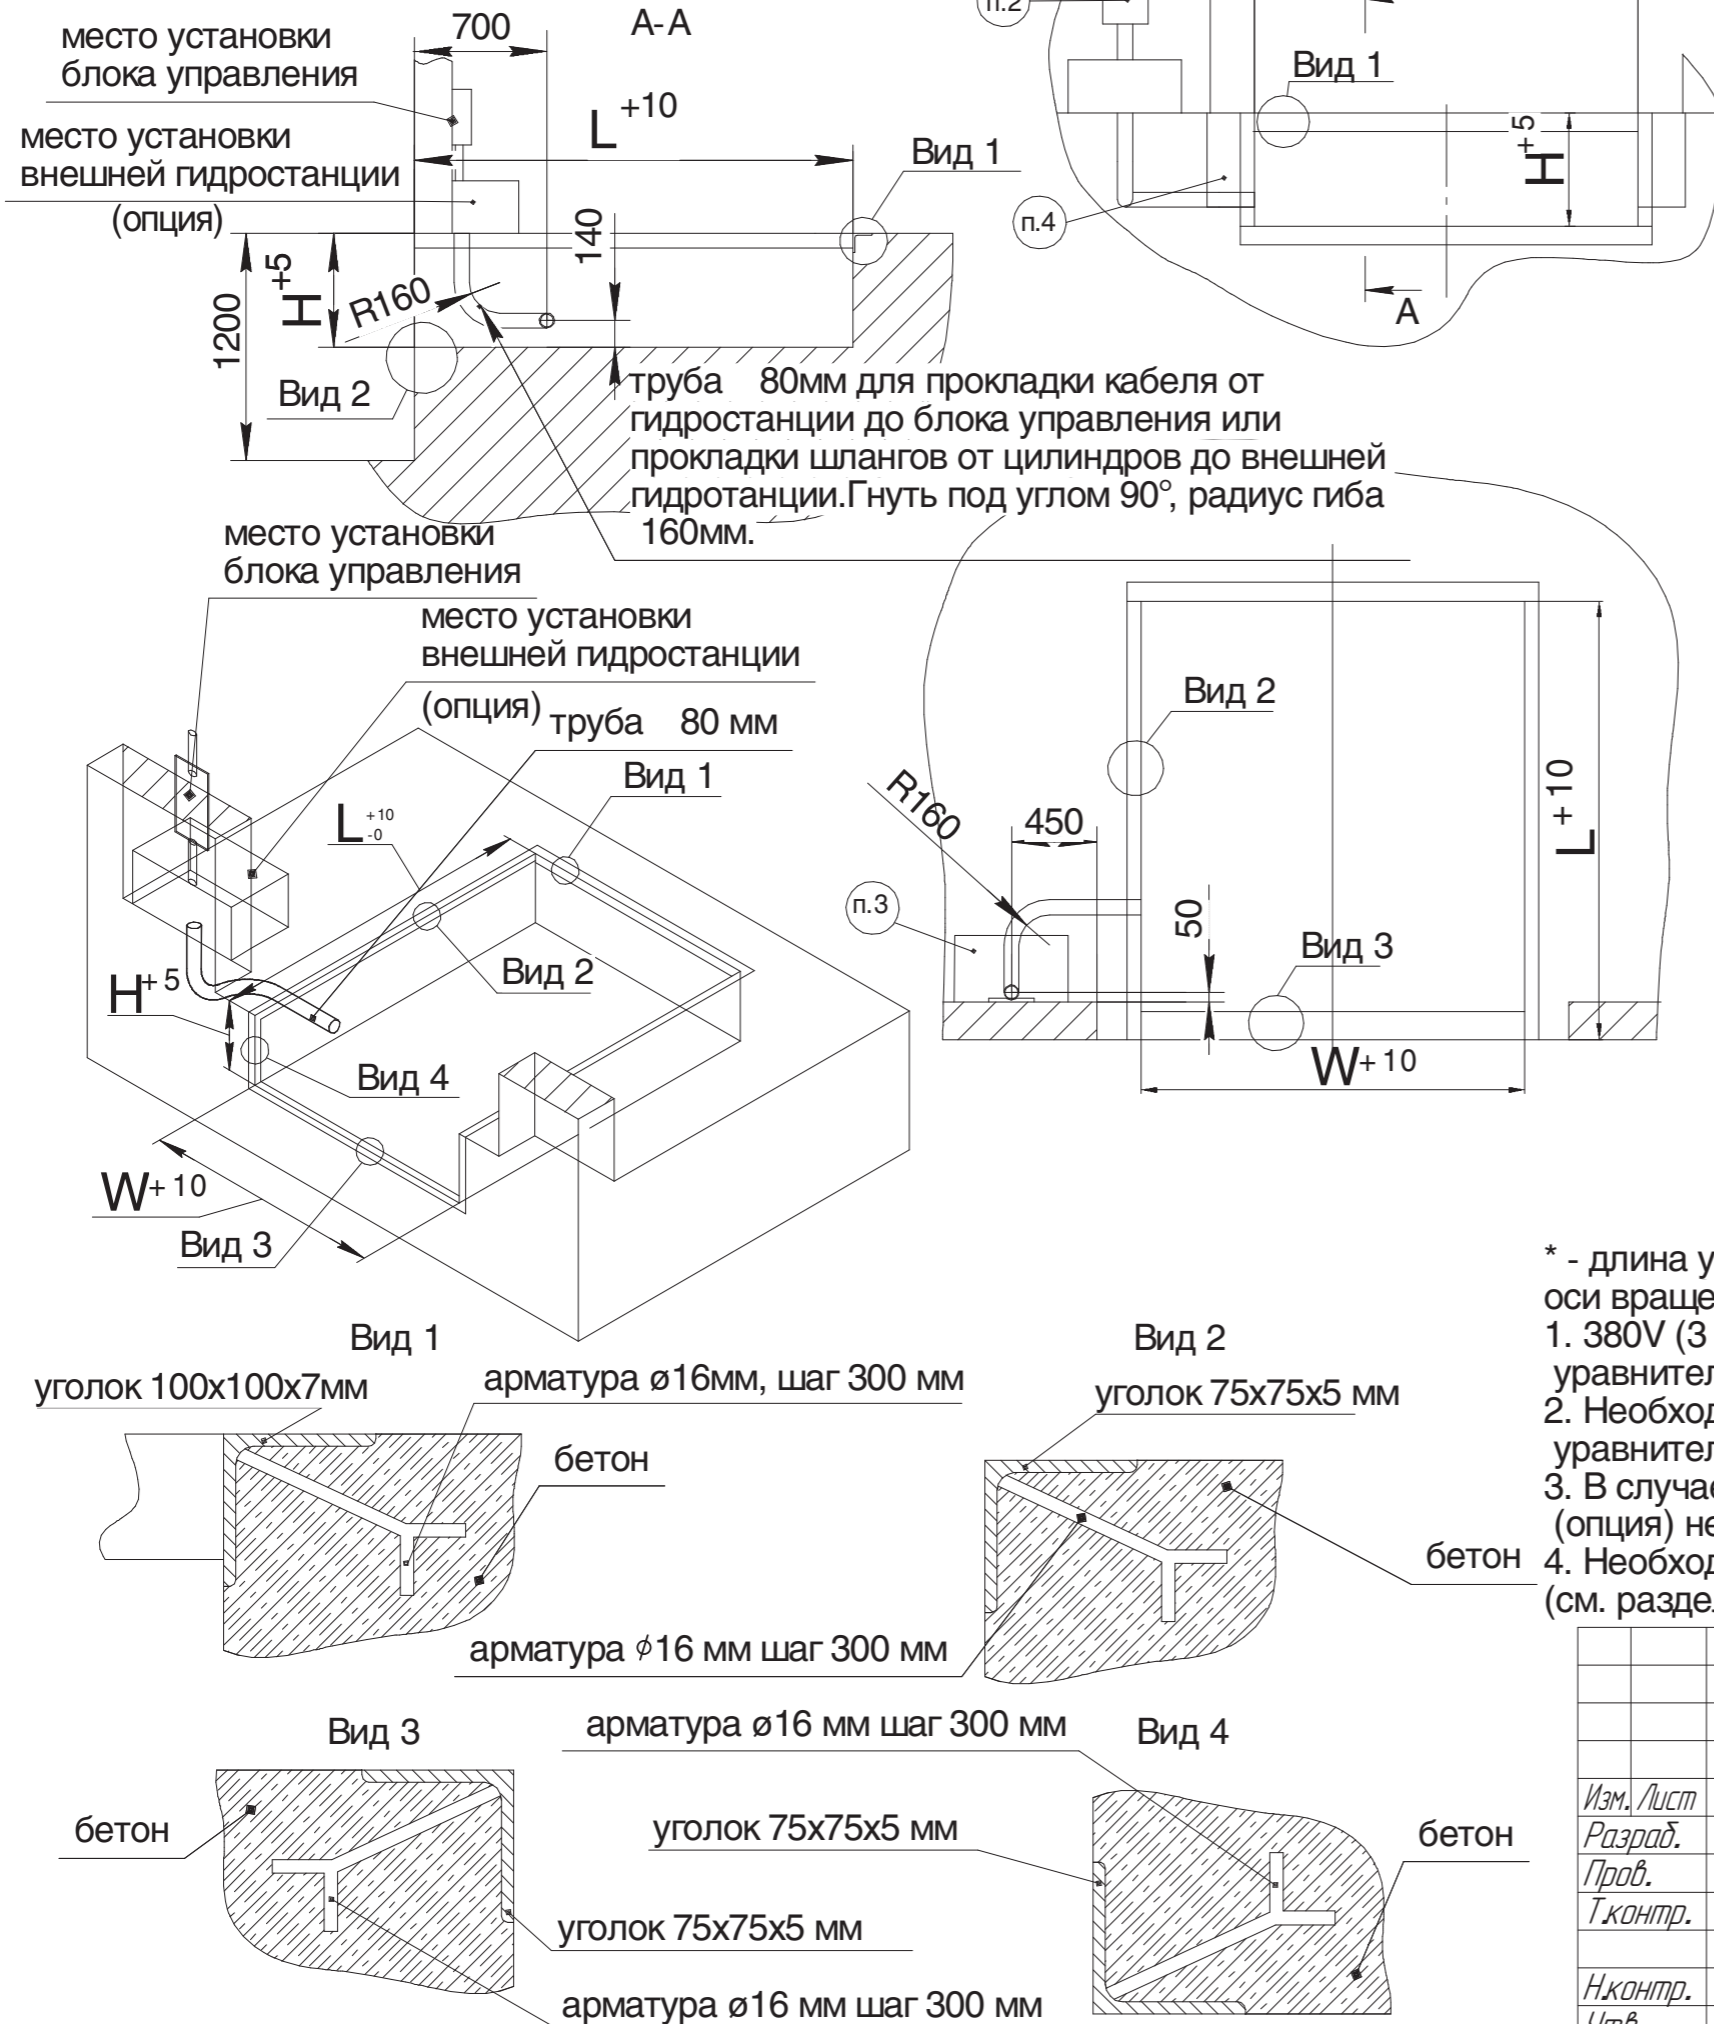

# Модель уравнильной платформы DLHNE

На данном эскизе изображена схема подготовки приямка и установки закладных элементов под уравнильную платформу с поворотной аппаратурой встроенного типа длиной\* 2500мм шириной 2000мм и высотой 600мм при использовании автомобилей без встроенного лифта

Артикул ур.платформы грузоподъемностью 6 тонн	Артикул ур.платформы грузоподъемностью 10 тонн	Размер ур. платформ (длина* x ширина), мм	L, мм	W, мм	H, мм
DLHN2518-(06)E	DLHN2518-(10)E	2500x1800	2320	1830	600
DLHN3018-(06)E	DLHN3018-(10)E	3000x1800	2820	1830	600
DLHN3518-(06)E		3500x1800	3320	1830	600
DLHN4018-(06)E		4000x1800	3820	1830	700
DLHN4518-(06)E		4500x1800	4320	1830	700
DLHN2520-(06)E	DLHN2520-(10)E	2500x2000	2320	2030	600
DLHN3020-(06)E	DLHN3020-(10)E	3000x2000	2820	2030	600
DLHN3520-(06)E		3500x2000	3320	2030	600
DLHN4020-(06)E		4000x2000	3820	2030	700
DLHN4520-(06)E		4500x2000	4320	2030	700
DLHN2522-(06)E	DLHN2522-(10)E	2500x2200	2320	2230	600
DLHN3022-(06)E	DLHN3022-(10)E	3000x2200	2820	2230	600
DLHN3522-(06)E		3500x2200	3320	2230	600
DLHN4022-(06)E		4000x2200	3820	2230	700
DLHN4522-(06)E		4500x2200	4320	2230	700

\* - длина уравнильной платформы (это размер от края открытой аппарели до оси вращения крышки платформы).

- 380V (3 фазы+нейтраль+земля) подвести к месту установки блока управления уравнильной платформы.
- Необходимо обеспечить поверхность 200x300 мм для установки блока управления уравнильной платформы.
- В случае заказа уравнильной платформы с внешним размещением гидростанции (опция) необходимо обеспечить поверхность 350x600 мм.
- Необходимо обеспечить поверхность для установки резиновых бамперов (см. раздел опционное оборудование).