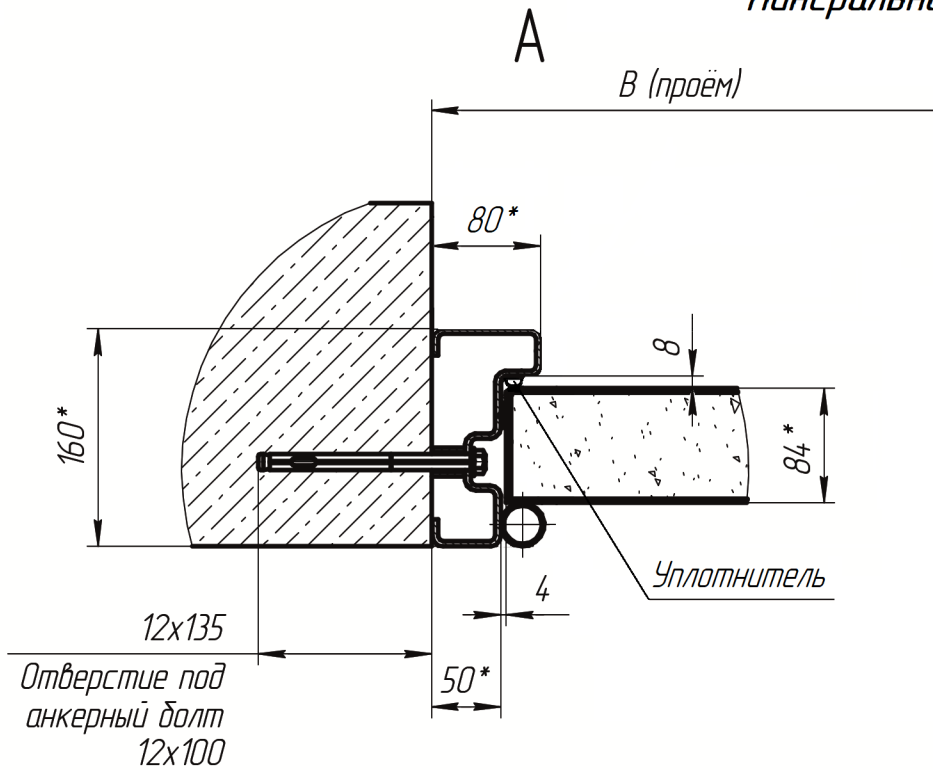

Распашные гаражные ворота из панелей с заполнением минеральной ватой с калиткой. Разрезы

Изм.	Лист	№ докум.	Подп.	Дата	Распашные гаражные ворота	Лит.	Масса	Масштаб
Разраб.								
Пров.						Лист 2	Листов 6	
Т.контр.								
Н.контр.								
Утв.								