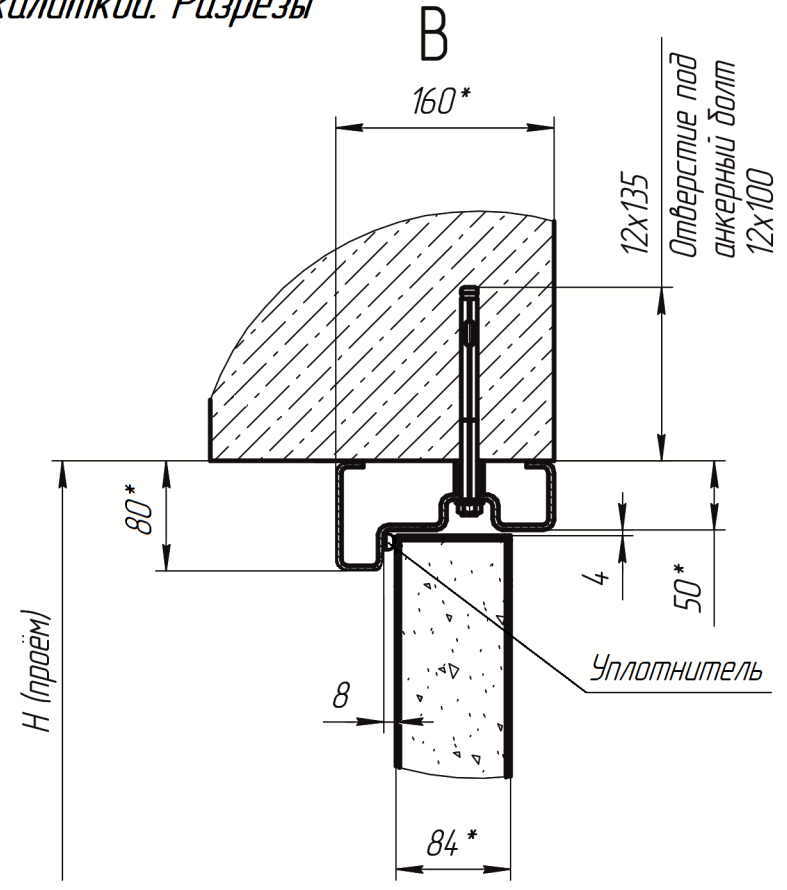

Распашные гаражные ворота из панелей с заполнением минеральной ватой с калиткой. Разрезы

Изм.	Лист	№ докум.	Подп.	Дата	Распашные гаражные ворота	Лит.	Масса	Масштаб
Разраб.								
Пров.						Лист 2	Листов 6	
Т.контр.								
Н.контр.								
Утв.								