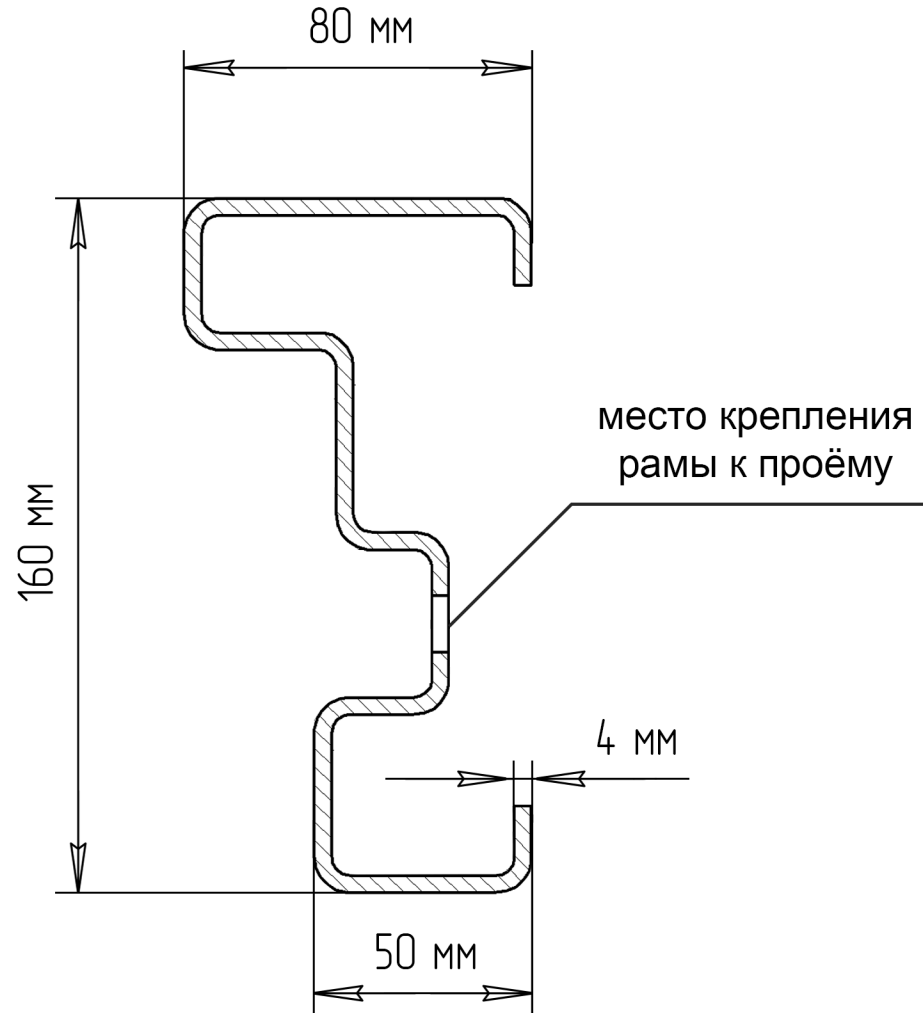

Профиль рама распашных гаражных ворот в стальной раме с сэндвич-панелью 80 мм

				DHRFP.01.04		
Мат. лист	№ листа	Полн.	Лист	Профиль	Масса	Масштаб
Длина	Ширина	Высота	Толщина	Профиль рамы распашных гаражных ворот в стальной раме с сэндвич-панелью 80 мм		
Т. лист					Лист	Листов 1
Исполн.				DOORPLAN	DHRFP014	
Ув.					Формат	A1